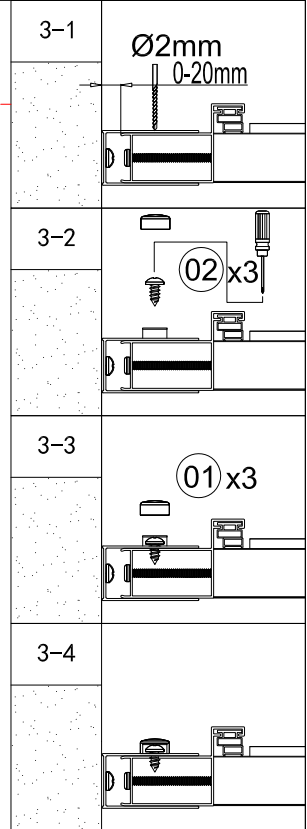

Technical Drawing

Component Listing

<p>01</p>  <p>9Pcs</p>	<p>02</p>  <p>ST3.5*9 6Pcs</p>	<p>03</p>  <p>1Pc</p>	<p>04</p>  <p>1Pc</p>	<p>05</p>  <p>ST4.2*35 6Pcs</p>	<p>06</p>  <p>1Pc</p>
<p>07</p>  <p>1Pc</p>					

Installation Instructions

1.

	L
760	710-750
800	750-790
900	850-890

1-1	
1-2	 Ø6x40mm
1-3	 05x3

1-4	 07
1-5	 Ø6x40mm
1-6	 05x3
1-7	

2.

2-1	<p>05 x 3</p>
2-2	<p>01 x 3</p>
2-3	

3.