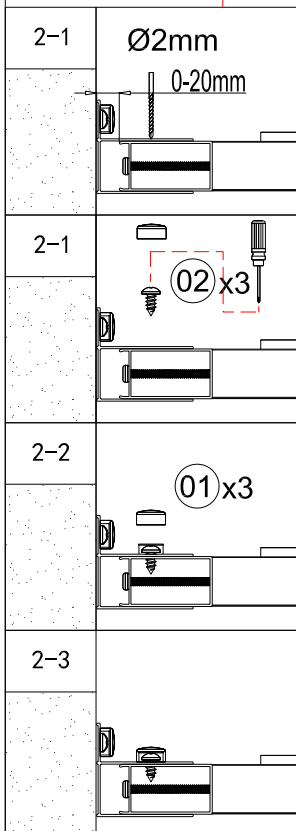

Technical Drawing

Component Listing

<p>01</p>  <p>9Pcs</p>	<p>02</p>  <p>ST3.5*9 6Pcs</p>	<p>03</p>  <p>1Pc</p>	<p>04</p>  <p>1Pc</p>	<p>05</p>  <p>ST4.2*35 6Pcs</p>	<p>06</p>  <p>1Pc</p>
<p>07</p>  <p>1Pc</p>					

Installation Instructions

1.

	L
760	710-750
800	750-790
900	850-890

1-1	
1-2	 Ø6x40mm
1-3	 05x3

1-4	 07
1-5	 Ø6x40mm
1-6	 05x3
1-7	

2.

2-1	<p>05 x 3</p>
2-2	<p>01 x 3</p>
2-3	

3.